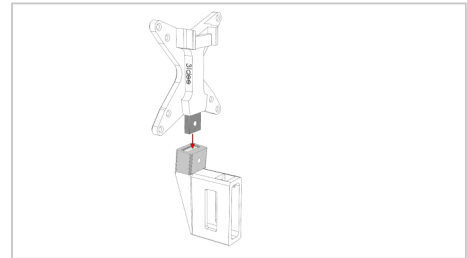

<https://help.3idee.eu/nl/contact>

Montage-instructies

Stap 1

Steek deel1 in het onderste deel2 zoals afgebeeld. (Figuur 1)

Figuur 1

Stap 2

Draai nu de bijgeleverde kartelschroef in het onderste deel2. (Figuur 2)

Figuur 2

Stap 3

Zo moeten de twee aan elkaar geschroefde delen 1 en 2 er nu uitzien. (Figuur 3)

Na het aandraaien, zit deel1 met wat speling in deel2. Dit is opzettelijk en belangrijk voor een correcte montage.