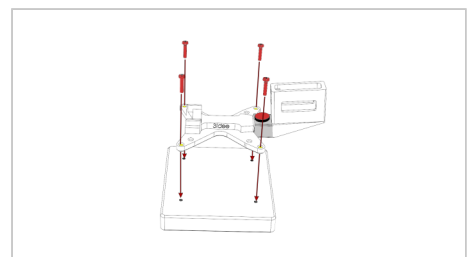

Montage-instructies

Stap 1

Steek deel1 in het onderste deel2 zoals afgebeeld. (Figuur 1)

Stap 2

Draai nu de bijgeleverde kartelschroef in het onderste deel2. (Figuur 2)

Stap 3

Zo moeten de twee aan elkaar geschroefde delen 1 en 2 er nu uitzien. (Figuur 3)

Na het aandraaien, zit deel1 met wat speling in deel2. Dit is opzettelijk en belangrijk voor een correcte montage.

Stap 4

Bevestig nu uw PC VESA adapter aan uw Mini-PC / ThinClient met de VESA gatenmaat 75x75mm of 100x100mm. (Figuur 4)

Let op de compatibiliteit op **blz. 4 - blz. 18**.

Figuur 4