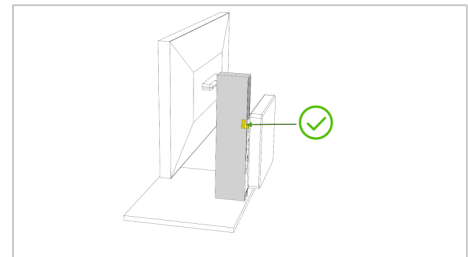

Figuur 2

Stap 3

Zo moeten de twee aan elkaar geschroefde delen 1 en 2 er nu uitzien. (Figuur 3)

Na het aandraaien, zit deel1 met wat speling in deel2. Dit is opzettelijk en belangrijk voor een correcte montage.

Figuur 5

Stap 6

Schuif nu de geassembleerde bundel (PC VESA adapter + Mini-PC / ThinClient) in het onderste deel van uw HP EliteDisplay. (Figuur 6)

Figuur 6

Stap 7

Zorg ervoor dat de twee bovenste lipjes gelijk liggen met het EliteDisplay. (Figuur 7)

Goed om te weten: Door de lichte hoek van de PC VESA-adapter ontstaat er een lichte druk, zodat de adapter stevig op uw EliteDisplay wordt bevestigd.

Figuur 7

Stap 8

Als je het helemaal hebt ingeschoven, ziet je opgeruimde werkplek er nu zo uit. (Figuur 8)