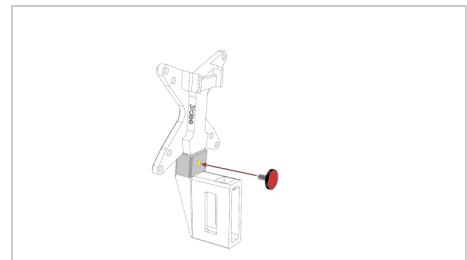

<https://help.3idee.eu/nl/contact>

Montage-instructies

Stap 1

Steek deel1 in het onderste deel2 zoals afgebeeld. (Figuur 1)

Figuur 1

Stap 2

Draai nu de bijgeleverde kartelschroef in het onderste deel2. (Figuur 2)

Figuur 2

Stap 3

Zo moeten de twee aan elkaar geschroefde delen 1 en 2 er nu uitzien. (Figuur 3)

Na het aandraaien, zit deel1 met wat speling in deel2. Dit is opzettelijk en belangrijk voor een correcte montage.