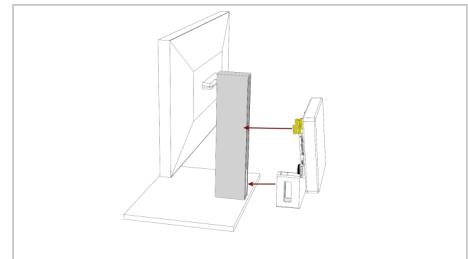

Figuur 2

Stap 3

Zo moeten de twee aan elkaar geschroefde delen 1 en 2 er nu uitzien. (Figuur 3)

Na het aandraaien, zit deel1 met wat speling in deel2. Dit is opzettelijk en belangrijk voor een correcte montage.

Figuur 3

Stap 4

Bevestig nu uw PC VESA adapter aan uw Mini-PC / ThinClient met de VESA gatenmaat 75x75mm of 100x100mm. (Figuur 4)

Let op de compatibiliteit op **blz. 4 - blz. 18**.

Figuur 4

Stap 5

Zo ziet de volledig gemonteerde VESA-adapter eruit op uw Mini-PC / ThinClient. (Figuur 5)

Figuur 5

Stap 6

Schuif nu de geassembleerde bundel (PC VESA adapter + Mini-PC / ThinClient) in het onderste deel van uw HP EliteDisplay. (Figuur 6)

Figuur 6

Stap 7

Zorg ervoor dat de twee bovenste lipjes gelijk liggen met het EliteDisplay. (Figuur 7)

Goed om te weten: Door de lichte hoek van de PC VESA-adapter ontstaat er een lichte druk, zodat de adapter stevig op uw EliteDisplay wordt bevestigd.

Figuur 7

Stap 8

Als je het helemaal hebt ingeschoven, ziet je opgeruimde werkplek er nu zo uit. (Figuur 8)