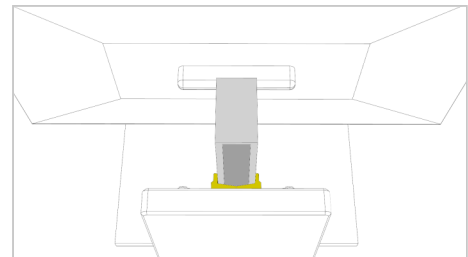

Figuur 2

Stap 3

Zo moeten de twee aan elkaar geschroefde delen 1 en 2 er nu uitzien. (Figuur 3)

Na het aandraaien, zit deel1 met wat speling in deel2. Dit is opzettelijk en belangrijk voor een correcte montage.

Figuur 5

Stap 6

Schuif nu de geassembleerde bundel (PC VESA adapter + Mini-PC / ThinClient) in het onderste deel van uw HP EliteDisplay. (Figuur 6)

Figuur 6

Stap 7

Zorg ervoor dat de twee bovenste lipjes gelijk liggen met het EliteDisplay. (Figuur 7)

Goed om te weten: Door de lichte hoek van de PC VESA-adapter ontstaat er een lichte druk, zodat de adapter stevig op uw EliteDisplay wordt bevestigd.

Figuur 7

Stap 8

Als je het helemaal hebt ingeschoven, ziet je opgeruimde werkplek er nu zo uit. (Figuur 8)